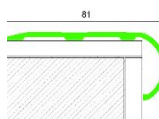

## Профиль Profilpas CERFIX ® PROTECT M 131/F

**Производитель:** PROFILPAS  
**Код товара:** Профиль Profilpas CERFIX ® PROTECT M 131/F  
**Артикул:** PFS-333  
**Цвет:** Серебро  
**Страна производства:** Италия  
**Размеры:** Длина 2700 мм  
**Материал изделия:** Алюминий Анодированный  
**Упаковка:** Товар отгружается кратно пачкам