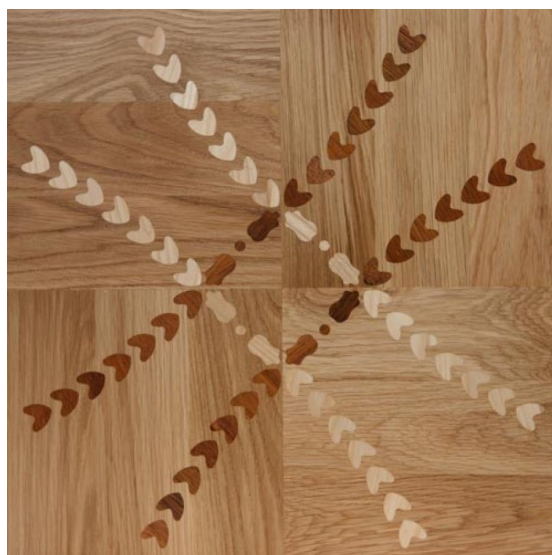

ПАРКЕТ | СТЕНОВЫЕ ПАНЕЛИ | ДВЕРИ

Модульный паркет Regina Maria Art Collection MOD-127

Производитель: REGINA MARIA

Код товара: Модульный паркет Regina Maria Art Collection MOD-127

Артикул: MOD-127

Страна производства: Россия

Коллекция: Art Collection

Размеры: 600x600 мм

Порода дерева: Дуб, клен, мербау

Селекция: Рустик, натур, селек (по выбору заказчика)

Фаска: Без фаски

Тип покрытия: Лак или масло (по выбору заказчика)

Тип поверхности: Матовая или глянцевая (по выбору заказчика)

Твёрдость породы: 3,7 по Бринеллю

КЛИЕНТСКИЙ ЦЕНТР

+7 (800) 100 83 54

Пишите нам

+7 (495) 972 83 54

#designstudioparquet