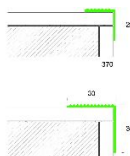

ПАРКЕТ | СТЕНОВЫЕ ПАНЕЛИ | ДВЕРИ

Профиль Profilpas CERFIX ® PROTECT M 370/SF

Производитель: PROFILPAS
Код товара: Профиль Profilpas CERFIX ® PROTECT M 370/SF
Артикул: PFS-334
Цвет: Латунь
Страна производства: Италия
Размеры: Длина 2700 мм
Материал изделия: Латунь Полированная
Упаковка: Товар отгружается кратно пачкам