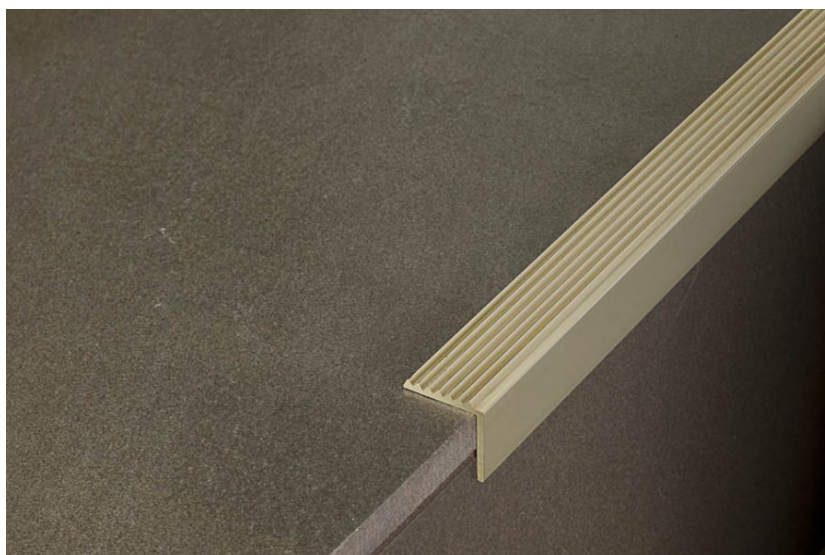

ПАРКЕТ | СТЕНОВЫЕ ПАНЕЛИ | ДВЕРИ

Профиль Profilpas CERFIX ® PROTECT M 370/SF

Производитель: PROFILPAS
Код товара: Профиль Profilpas CERFIX ® PROTECT M 370/SF
Артикул: PFS-334
Цвет: Латунь
Страна производства: Италия
Размеры: Длина 2700 мм
Материал изделия: Латунь Полированная
Упаковка: Товар отгружается кратно пачкам