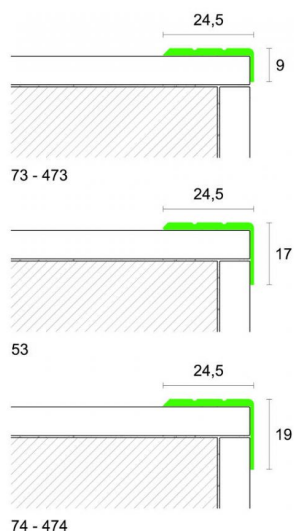

ПАРКЕТ | СТЕНОВЫЕ ПАНЕЛИ | ДВЕРИ

Профиль Profilpas CERFIX ® PROTECT M 73-473-53-74-474

Производитель: PROFILPAS

Код товара: Профиль Profilpas CERFIX ® PROTECT M 73-473-53-74-474

Артикул: PFS-338

Цвет: Серебро, золото, бронза

Страна производства: Италия

Размеры: Длина 2700 мм

Материал изделия: Алюминий Анодированный

Упаковка: Товар отгружается кратно пачкам

КЛИЕНТСКИЙ ЦЕНТР

+7 (800) 100 83 54

Пишите нам

+7 (495) 972 83 54