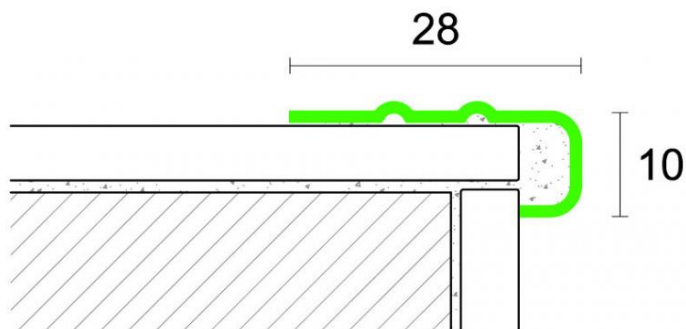

ПАРКЕТ | СТЕНОВЫЕ ПАНЕЛИ | ДВЕРИ

Профиль Profilpas CERFIX ® PROTECT M SIS/100/SF

Производитель: PROFILPAS

Код товара: Профиль Profilpas CERFIX ® PROTECT M SIS/100/SF

Артикул: PFS-342

Цвет: Нержавеющая сталь

Страна производства: Италия

Размеры: Длина 2700 мм

Материал изделия: Нержавеющая сталь марки AISI 304, DIN 1.4301

Матовый

Упаковка: Товар отгружается кратно пачкам

КЛИЕНТСКИЙ ЦЕНТР

+7 (800) 100 83 54

Пишите нам

+7 (495) 972 83 54

#designstudioparquet