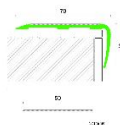

ПАРКЕТ | СТЕНОВЫЕ ПАНЕЛИ | ДВЕРИ

Профиль Profilpas CERFIX ® PROTECT S 80/F

Производитель: PROFILPAS
Код товара: Профиль Profilpas CERFIX ® PROTECT S 80/F
Артикул: PFS-364
Цвет: Серебро
Страна производства: Италия
Размеры: Длина 3400 мм
Материал изделия: Алюминий Анодированный
Упаковка: Товар отгружается кратно пачкам