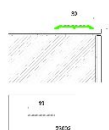

ПАРКЕТ | СТЕНОВЫЕ ПАНЕЛИ | ДВЕРИ

Профиль Profilpas CERFIX ® PROTECT S 110/F

Производитель: PROFILPAS
Код товара: Профиль Profilpas CERFIX ® PROTECT S 110/F
Артикул: PFS-359
Цвет: Серебро
Страна производства: Италия
Размеры: Длина 2700 мм
Материал изделия: Алюминий Анодированный
Упаковка: Товар отгружается кратно пачкам