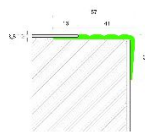

## Профиль Profilpas CERFIX ® PROTECT P 151

**Производитель:** PROFILPAS  
**Код товара:** Профиль Profilpas CERFIX ® PROTECT P 151  
**Артикул:** PFS-344  
**Цвет:** Серый, коричневый, черный  
**Страна производства:** Италия  
**Размеры:** 3000x61x34 мм  
**Материал изделия:** ПВХ мягкое  
**Упаковка:** Товар отгружается кратно пачкам