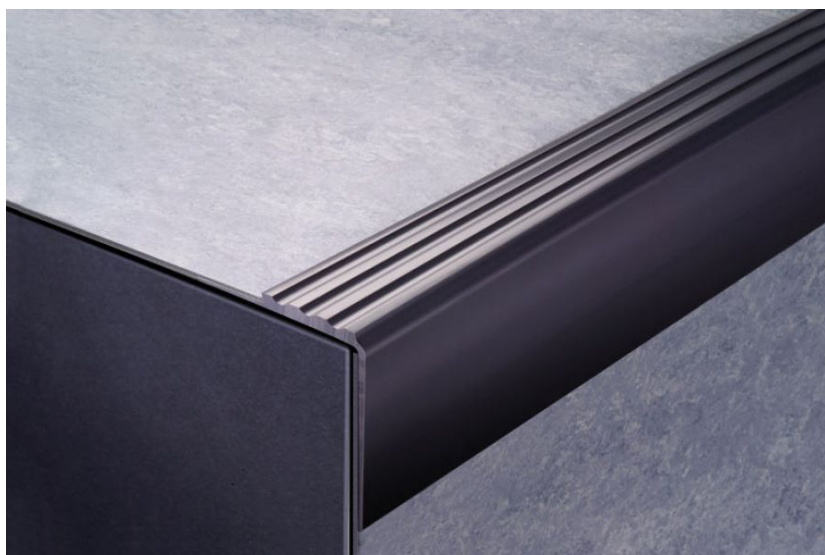

## Профиль Profilpas CERFIX ® PROTECT P 152

**Производитель:** PROFILPAS  
**Код товара:** Профиль Profilpas CERFIX ® PROTECT P 152  
**Артикул:** PFS-345  
**Цвет:** Серый, коричневый, черный  
**Страна производства:** Италия  
**Размеры:** 3000x64x65 мм  
**Материал изделия:** ПВХ мягкое  
**Упаковка:** Товар отгружается кратно пачкам