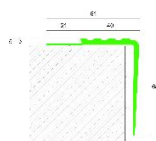

## Профиль Profilpas CERFIX ® PROTECT P 152

**Производитель:** PROFILPAS  
**Код товара:** Профиль Profilpas CERFIX ® PROTECT P 152  
**Артикул:** PFS-345  
**Цвет:** Серый, коричневый, черный  
**Страна производства:** Италия  
**Размеры:** 3000x64x65 мм  
**Материал изделия:** ПВХ мягкое  
**Упаковка:** Товар отгружается кратно пачкам