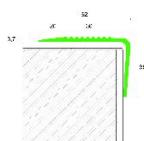

ПАРКЕТ | СТЕНОВЫЕ ПАНЕЛИ | ДВЕРИ

Профиль Profilpas CERFIX ® PROTECT P 155

Производитель: PROFILPAS
Код товара: Профиль Profilpas CERFIX ® PROTECT P 155
Артикул: PFS-348
Цвет: Серый, коричневый, черный
Страна производства: Италия
Размеры: 3000x65x40 мм
Материал изделия: ПВХ мягкое
Упаковка: Товар отгружается кратно пачкам