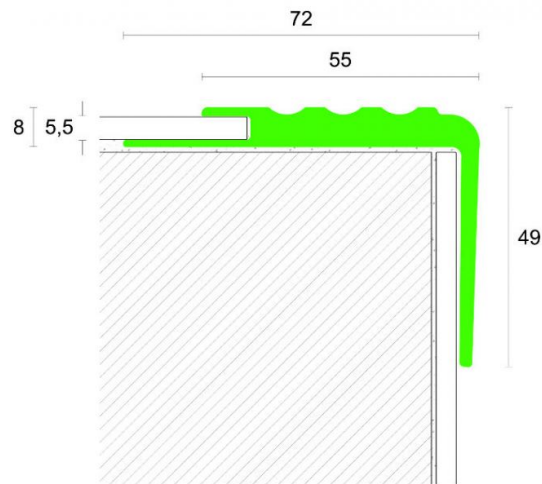

ПАРКЕТ | СТЕНОВЫЕ ПАНЕЛИ | ДВЕРИ

Профиль Profilpas CERFIX ® PROTECT P 156

Производитель: PROFILPAS

Код товара: Профиль Profilpas CERFIX ® PROTECT P 156

Артикул: PFS-349

Цвет: Серый, коричневый, черный

Страна производства: Италия

Размеры: 3000x68x48 мм

Материал изделия: ПВХ мягкое

Упаковка: Товар отгружается кратно пачкам

КЛИЕНТСКИЙ ЦЕНТР

+7 (800) 100 83 54

Пишите нам

+7 (495) 972 83 54

#designstudioparquet