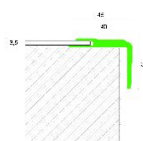

ПАРКЕТ | СТЕНОВЫЕ ПАНЕЛИ | ДВЕРИ

Профиль Profilpas CERFIX ® PROTECT P 157

Производитель: PROFILPAS
Код товара: Профиль Profilpas CERFIX ® PROTECT P 157
Артикул: PFS-350
Цвет: Серый, коричневый, черный
Страна производства: Италия
Размеры: 3000x40x35 мм
Материал изделия: ПВХ мягкое
Упаковка: Товар отгружается кратно пачкам