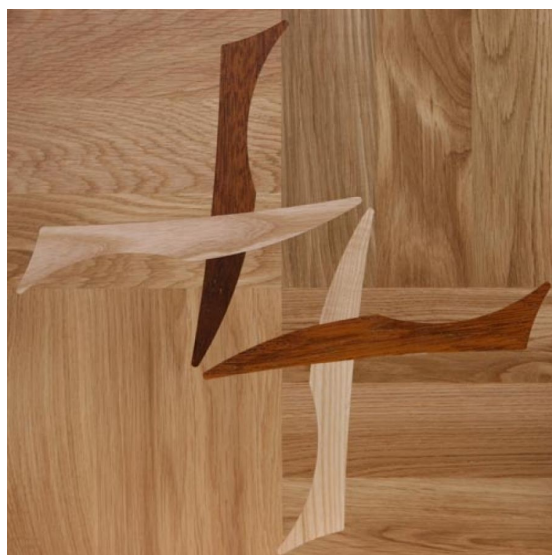

ПАРКЕТ | СТЕНОВЫЕ ПАНЕЛИ | ДВЕРИ

Модульный паркет Regina Maria Art Collection MOD-129

Производитель: REGINA MARIA

Код товара: Модульный паркет Regina Maria Art Collection MOD-129

Артикул: MOD-129

Страна производства: Россия

Коллекция: Art Collection

Размеры: 600x600 мм

Порода дерева: Дуб, клен, мербау

Селекция: Рустик, натур, селек (по выбору заказчика)

Фаска: Без фаски

Тип покрытия: Лак или масло (по выбору заказчика)

Тип поверхности: Матовая или глянцевая (по выбору заказчика)

Твёрдость породы: 3,7 по Бринеллю

КЛИЕНТСКИЙ ЦЕНТР

+7 (800) 100 83 54

Пишите нам

+7 (495) 972 83 54

#designstudioparquet