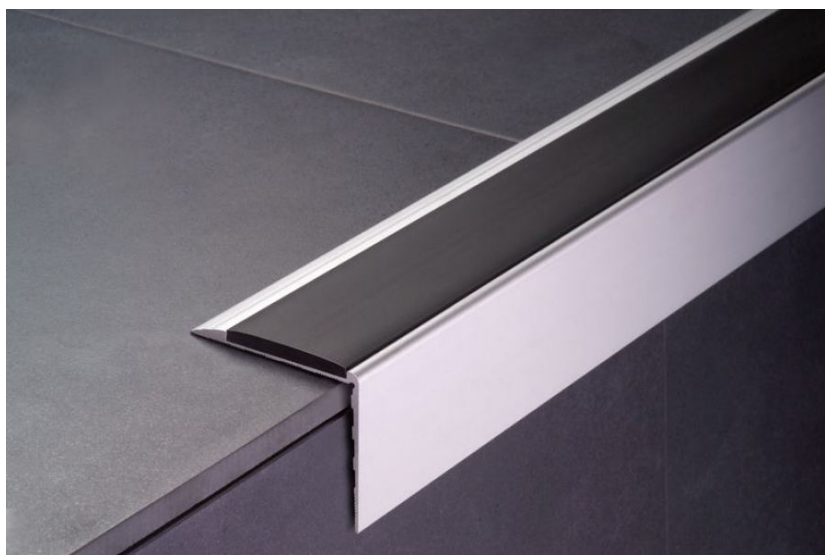

## Профиль Profilpas CERFIX ® PROTECT R 126

**Производитель:** PROFILPAS  
**Код товара:** Профиль Profilpas CERFIX ® PROTECT R 126  
**Артикул:** PFS-353  
**Цвет:** Серебро, черный  
**Страна производства:** Италия  
**Размеры:** Длина 2700 мм  
**Материал изделия:** Алюминий Анодированный, ПВХ мягкое  
**Упаковка:** Товар отгружается кратно пачкам