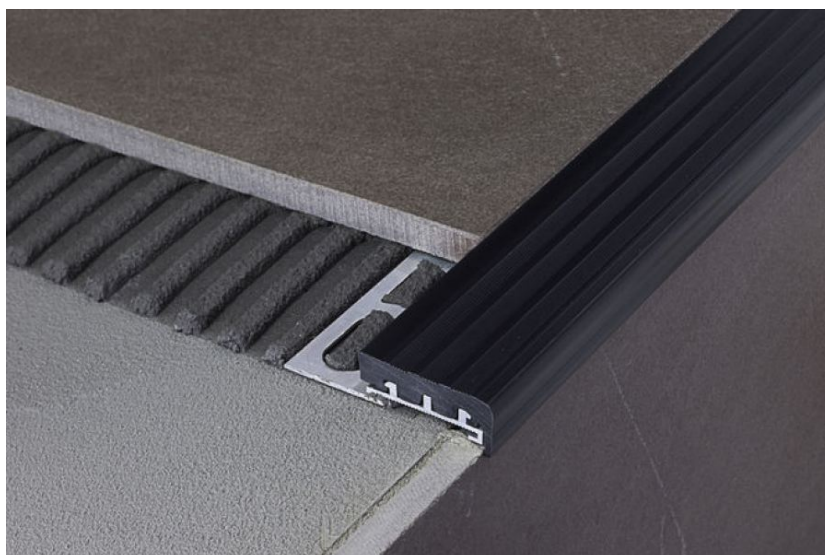

ПАРКЕТ | СТЕНОВЫЕ ПАНЕЛИ | ДВЕРИ

Профиль Profilpas CERFIX ® PROSTEP SP

Производитель: PROFILPAS
Код товара: Профиль Profilpas CERFIX ® PROSTEP SP
Артикул: PFS-373
Цвет: Серый, коричневый, черный
Страна производства: Италия
Размеры: Длина 2700 мм
Материал изделия: Алюминий + ПВХ
Упаковка: Товар отгружается кратно пачкам