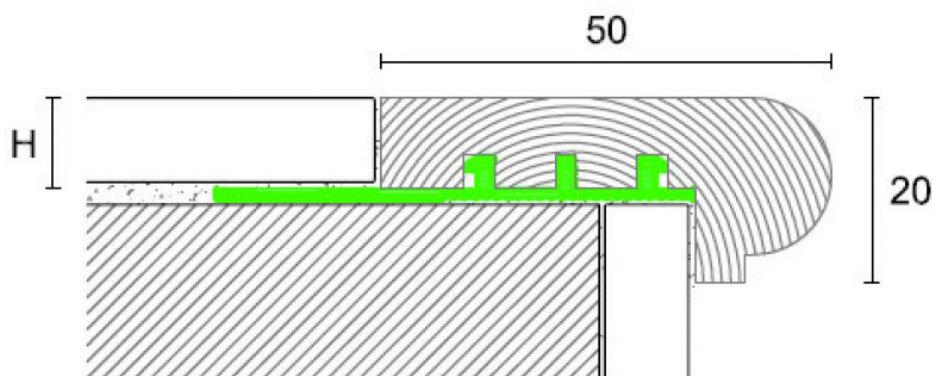

ПАРКЕТ | СТЕНОВЫЕ ПАНЕЛИ | ДВЕРИ

Профиль Profilpas CERFIX ® PROSTEP WOOD SWB

Производитель: PROFILPAS

Код товара: Профиль Profilpas CERFIX ® PROSTEP WOOD SWB

Артикул: PFS-375

Цвет: Дуб

Страна производства: Италия

Размеры: Длина 2700 мм

Материал изделия: Массив дерева

Упаковка: Товар отружается кратно пачкам

КЛИЕНТСКИЙ ЦЕНТР

+7 (800) 100 83 54

Пишите нам

+7 (495) 972 83 54

#designstudioparquet