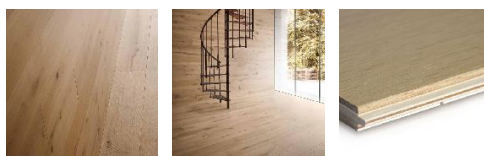

ПАРКЕТ | СТЕНОВЫЕ ПАНЕЛИ | ДВЕРИ

Инженерный паркет Triveneta Parchetti Tavolati di rovere Дуб натуральный

Производитель: TRIVENETA PARCHETTI
Код товара: Triveneta Parchetti Tavolati di rovere Дуб натуральный
Артикул: TRP -101
Страна производства: Италия
Коллекция: Tavolati di rovere
Размеры: 1500-2600 (10% короче)х160-190х15 мм
Дизайн: Двухслойный инженерный паркет
Порода дерева: Дуб
Селекция: Рустик, натур, селект
Фаска: Без фаски
Тип покрытия: Без покрытия
Соединение: Шип/паз
Толщина верхнего слоя: 4 мм
Тип поверхности: Без какой-либо обработки
Твёрдость породы: 3,7 по Бринеллю