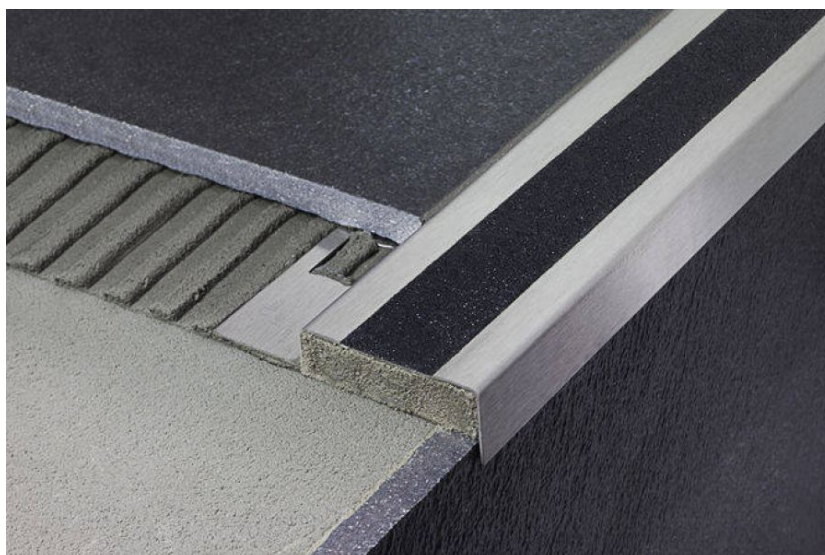

ПАРКЕТ | СТЕНОВЫЕ ПАНЕЛИ | ДВЕРИ

Профиль Profilpas CERFIX ® PROSTEP SIX-SIA

Производитель: PROFILPAS
Код товара: Профиль Profilpas CERFIX ® PROSTEP SIX-SIA
Артикул: PFS-370
Цвет: Нержавеющая сталь
Страна производства: Италия
Размеры: Длина 2700 мм
Материал изделия: Нержавеющая сталь марки AISI 304, DIN 1.4301
Матовый
Упаковка: Товар отгружается кратно пачкам