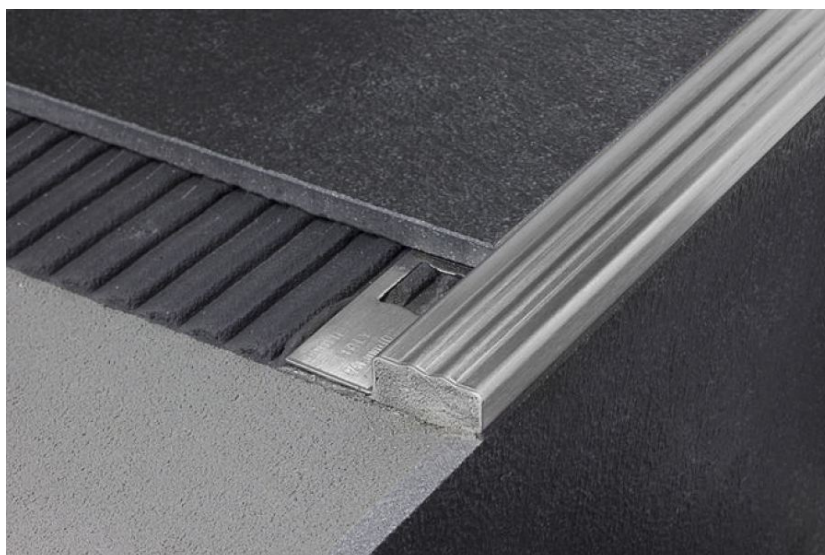

ПАРКЕТ | СТЕНОВЫЕ ПАНЕЛИ | ДВЕРИ

Профиль Profilpas CERFIX ® PROSTEP SIS

Производитель: PROFILPAS
Код товара: Профиль Profilpas CERFIX ® PROSTEP SIS
Артикул: PFS-369
Цвет: Нержавеющая сталь
Страна производства: Италия
Размеры: Длина 2700 мм
Материал изделия: Нержавеющая сталь марки AISI 304, DIN 1.4301
Матовый
Упаковка: Товар отгружается кратно пачкам