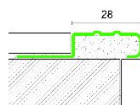

ПАРКЕТ | СТЕНОВЫЕ ПАНЕЛИ | ДВЕРИ

Профиль Profilpas CERFIX ® PROSTEP SIS

Производитель: PROFILPAS
Код товара: Профиль Profilpas CERFIX ® PROSTEP SIS
Артикул: PFS-369
Цвет: Нержавеющая сталь
Страна производства: Италия
Размеры: Длина 2700 мм
Материал изделия: Нержавеющая сталь марки AISI 304, DIN 1.4301
Матовый
Упаковка: Товар отгружается кратно пачкам