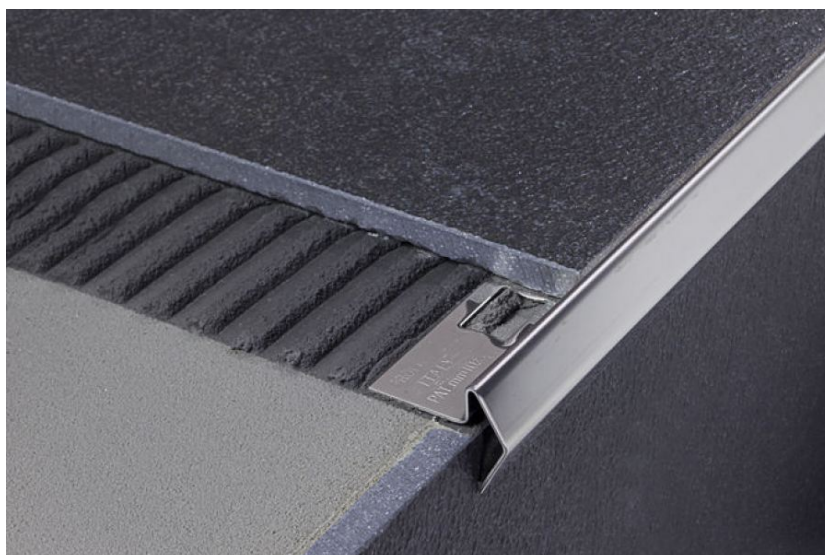

ПАРКЕТ | СТЕНОВЫЕ ПАНЕЛИ | ДВЕРИ

Профиль Profilpas CERFIX ® PROSTEP SI

Производитель: PROFILPAS
Код товара: Профиль Profilpas CERFIX ® PROSTEP SI
Артикул: PFS-368
Цвет: Нержавеющая сталь
Страна производства: Италия
Размеры: Длина 2700 мм
Материал изделия: Нержавеющая сталь марки AISI 304, DIN 1.4301
Упаковка: Товар отгружается кратно пачкам