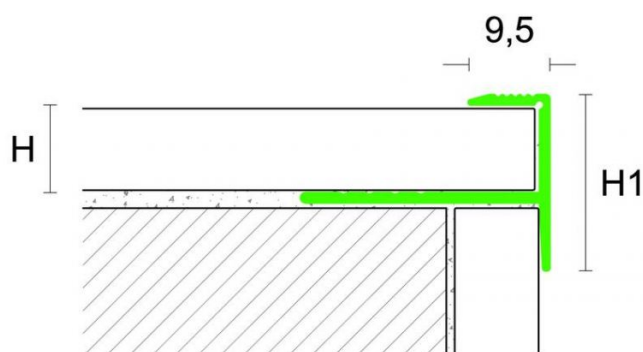

ПАРКЕТ | СТЕНОВЫЕ ПАНЕЛИ | ДВЕРИ

Профиль Profilpas CERFIX ® PROSTEP Flex GF

Производитель: PROFILPAS

Код товара: Профиль Profilpas CERFIX ® PROSTEP Flex GF

Артикул: PFS-377

Цвет: Серебро, золото

Страна производства: Италия

Размеры: Длина 2700 мм

Материал изделия: Алюминий Анодированный

Упаковка: Товар отружается кратно пачкам

КЛИЕНТСКИЙ ЦЕНТР

+7 (800) 100 83 54

Пишите нам

+7 (495) 972 83 54

#designstudioparquet