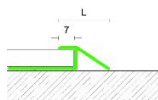

Профиль Profilpas CERFIX ® PRONIVEL Flex PLAF - PLMF

Производитель: PROFILPAS

Код товара: Профиль Profilpas CERFIX ® PRONIVEL Flex PLAF - PLMF

Артикул: PFS-385

Цвет: Серебро, латунь

Страна производства: Италия

Размеры: Длина 2700 мм

Материал изделия: Алюминий Анодированный, Латунь Натуральная

Упаковка: Товар отгружается кратно пачкам

КЛИЕНТСКИЙ ЦЕНТР

+7 (800) 100 83 54

Пишите нам

+7 (495) 972 83 54

#designstudioparquet