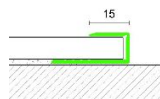

## Профиль Profilpas TERMINAL Flex RCF

**Производитель:** PROFILPAS  
**Код товара:** Профиль Profilpas TERMINAL Flex RCF  
**Артикул:** PFS-388  
**Цвет:** Серебро, золото  
**Страна производства:** Италия  
**Размеры:** Длина 2700 мм  
**Материал изделия:** Алюминий Анодированный, Алюминий Покрытый пленкой Alscrom Plus  
**Упаковка:** Товар отгружается кратно пачкам