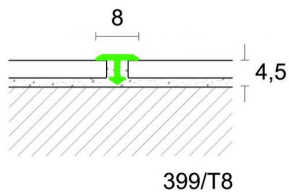

ПАРКЕТ | СТЕНОВЫЕ ПАНЕЛИ | ДВЕРИ

Профиль Profilpas CERFIX ® PROJOINT T Flex 399/T

Производитель: PROFILPAS

Код товара: Профиль Profilpas CERFIX ® PROJOINT T Flex 399/T

Артикул: PFS-383

Цвет: Латунь

Страна производства: Италия

Размеры: Длина 2700 мм

Материал изделия: Латунь Полированная, Латунь Хромированная

Упаковка: Товар отружается кратно пачкам

КЛИЕНТСКИЙ ЦЕНТР

+7 (800) 100 83 54

Пишите нам

+7 (495) 972 83 54

#designstudioparquet