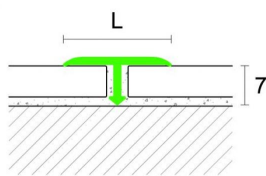

399/T8

399/T/T20/T26

Производитель: PROFILPAS

Код товара: Профиль Profilpas CERFIX ® PROJOINT T Flex 399/T

Артикул: PFS-383

Цвет: Латунь

Страна производства: Италия

Размеры: Длина 2700 мм

Материал изделия: Латунь Полированная, Латунь Хромированная

Упаковка: Товар отружается кратно пачкам

КЛИЕНТСКИЙ ЦЕНТР

+7 (800) 100 83 54

Пишите нам

+7 (495) 972 83 54

#designstudioparquet