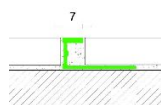

Профиль Profilpas CERFIX ® PRODECOR Flex DAF-DNF

Производитель: PROFILPAS

Код товара: Профиль Profilpas CERFIX ® PRODECOR Flex DAF-DNF

Артикул: PFS-382

Цвет: Серебро, латунь

Страна производства: Италия

Размеры: Длина 2700 мм

Материал изделия: Алюминий Анодированный, Латунь Науральная

Упаковка: Товар отгружается кратно пачкам

КЛИЕНТСКИЙ ЦЕНТР

+7 (800) 100 83 54

Пишите нам

+7 (495) 972 83 54

#designstudioparquet