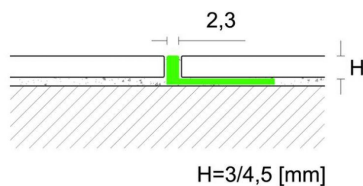

Производитель: PROFILPAS

Код товара: Профиль Profilpas CERFIX ® PROANGLE Flex ZGF-ZNF

Артикул: PFS-381

Цвет: Алюминий, латунь

Страна производства: Италия

Размеры: Длина 2700 мм

Материал изделия: Алюминий Натуральный, Латунь Натуральная

Упаковка: Товар отружается кратно пачкам

КЛИЕНТСКИЙ ЦЕНТР

+7 (800) 100 83 54

Пишите нам

+7 (495) 972 83 54

#designstudioparquet