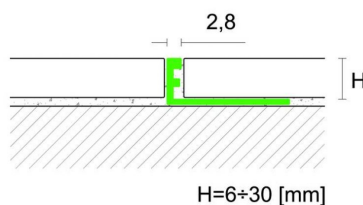

Производитель: PROFILPAS

Код товара: Профиль Profilpas CERFIX ® PROANGLE Flex ZGF-ZNF

Артикул: PFS-381

Цвет: Алюминий, латунь

Страна производства: Италия

Размеры: Длина 2700 мм

Материал изделия: Алюминий Натуральный, Латунь Натуральная

Упаковка: Товар отружается кратно пачкам

КЛИЕНТСКИЙ ЦЕНТР

+7 (800) 100 83 54

Пишите нам

+7 (495) 972 83 54

#designstudioparquet