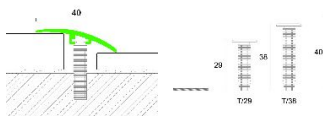

## Профиль Profilpas PROSYSTEM® 29

**Производитель:** PROFILPAS

**Код товара:** Профиль Profilpas PROSYSTEM® 29

**Артикул:** PFS-401

**Цвет:** По выбору

**Страна производства:** Италия

**Размеры:** Длина 2700 мм