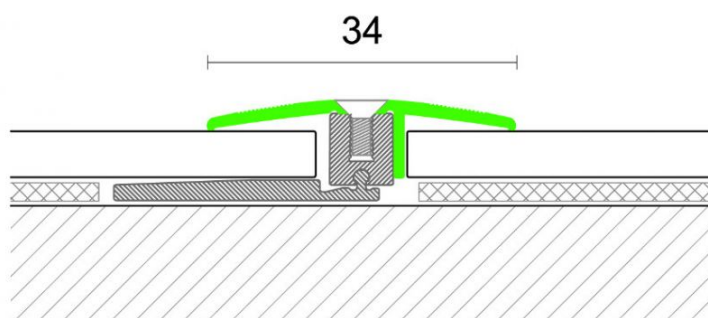

ПАРКЕТ | СТЕНОВЫЕ ПАНЕЛИ | ДВЕРИ

Профиль Profilpas ALFIX® 615 FIX/J

Производитель: PROFILPAS

Код товара: Профиль Profilpas ALFIX® 615 FIX/J

Артикул: PFS-411

Цвет: Серебро, золото, песочное золото, элоск-бронза

Страна производства: Италия

Размеры: Длина 900, 1000, 2700 мм

Материал изделия: Алюминий Анодированный

Упаковка: Товар отгружается кратно пачкам

КЛИЕНТСКИЙ ЦЕНТР

+7 (800) 100 83 54

Пишите нам

+7 (495) 972 83 54

#designstudioparquet