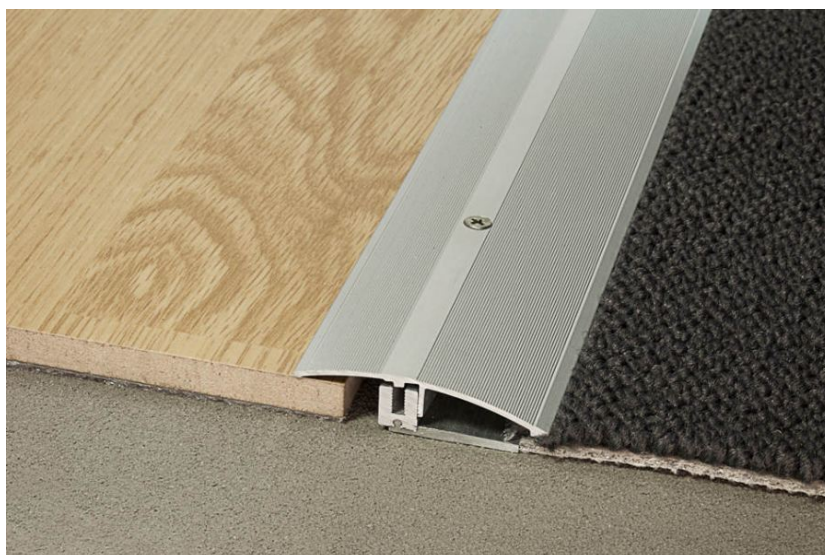

ПАРКЕТ | СТЕНОВЫЕ ПАНЕЛИ | ДВЕРИ

Профиль Profilpas ALFIX® 615 FIX/L

Производитель: PROFILPAS
Код товара: Профиль Profilpas ALFIX® 615 FIX/L
Артикул: PFS-410
Цвет: Серебро, золото, песочное золото, элокс-бронза
Страна производства: Италия
Размеры: Длина 900, 1000, 2700 мм
Материал изделия: Алюминий Анодированный
Упаковка: Товар отгружается кратно пачкам