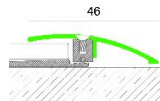

ПАРКЕТ | СТЕНОВЫЕ ПАНЕЛИ | ДВЕРИ

Профиль Profilpas ALFIX® 615 FIX/L

Производитель: PROFILPAS
Код товара: Профиль Profilpas ALFIX® 615 FIX/L
Артикул: PFS-410
Цвет: Серебро, золото, песочное золото, элокс-бронза
Страна производства: Италия
Размеры: Длина 900, 1000, 2700 мм
Материал изделия: Алюминий Анодированный
Упаковка: Товар отгружается кратно пачкам