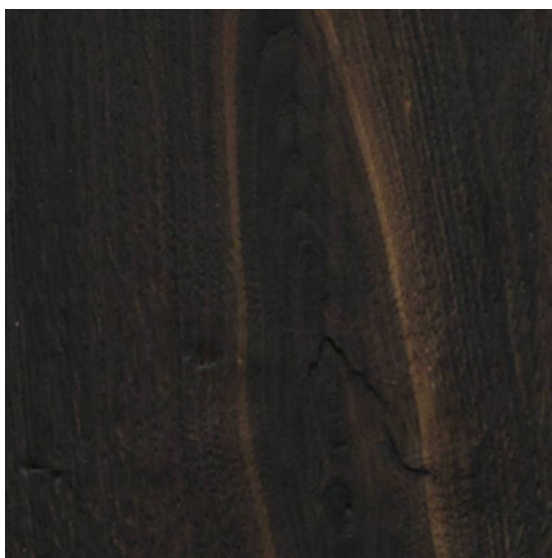

ПАРКЕТ | СТЕНОВЫЕ ПАНЕЛИ | ДВЕРИ

Инженерный паркет Mardegan Legno Paris mon amour Sorbonne

Производитель: MARDEGAN LEGNO

Код товара: Инженерный паркет Mardegan Legno Paris mon amour Sorbonne

Артикул: ML-250