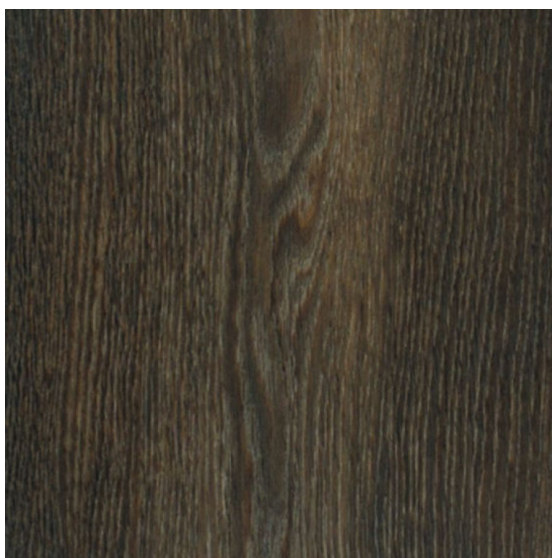

ПАРКЕТ | СТЕНОВЫЕ ПАНЕЛИ | ДВЕРИ

Инженерный паркет Mardegan Legno Paris mon amour Opera

Производитель: MARDEGAN LEGNO

Код товара: Инженерный паркет Mardegan Legno Paris mon amour Opera

Артикул: ML-259

Страна производства: Италия

Коллекция: Paris mon amour

Размеры: Трехслойный паркет 1) 1500-2900x180 / 250 / 300x20 мм; 2)

1500-2400x140 / 180 / 220x15 мм; Двухслойный паркет 1) 900-2100x120 / 140 /

180x14 мм; 2) 900-2100x140x10 мм; 3) 1200 / 1500x90x10 мм

Дизайн: Двухслойный или трехслойный инженерный паркет

Порода дерева: Дуб

Селекция: Натур, рустик, селект (по выбору заказчика)

Фаска: С 4-х сторон

Тип покрытия: Лак

Соединение: Шип/паз

Толщина верхнего слоя: 5,2 или 4,0 мм

Тип поверхности: Полуматовая или глянцевая (по выбору заказчика)

Твёрдость породы: 3,7 по Бринеллю

КЛИЕНТСКИЙ ЦЕНТР

+7 (800) 100 83 54

Пишите нам

+7 (495) 972 83 54