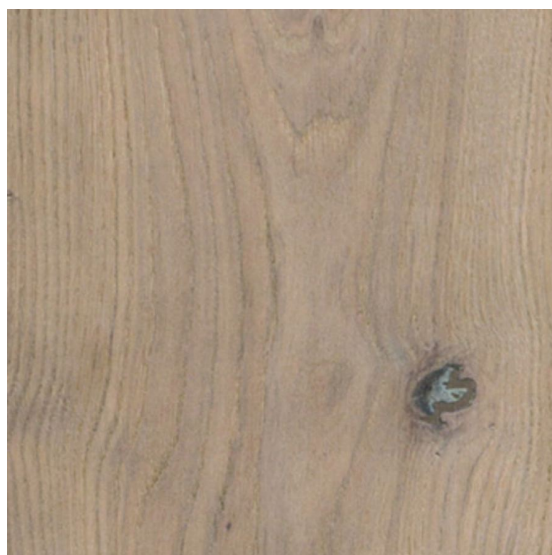

ПАРКЕТ | СТЕНОВЫЕ ПАНЕЛИ | ДВЕРИ

Инженерный паркет Mardegan Legno Paris mon amour Louvre

Производитель: MARDEGAN LEGNO

Код товара: Инженерный паркет Mardegan Legno Paris mon amour Louvre

Артикул: ML-261

Страна производства: Италия

Коллекция: Paris mon amour

Размеры: Трехслойный паркет 1) 1500-2900x180 / 250 / 300x20 мм; 2)

1500-2400x140 / 180 / 220x15 мм; Двухслойный паркет 1) 900-2100x120 / 140 /

180x14 мм; 2) 900-2100x140x10 мм; 3) 1200 / 1500x90x10 мм

Дизайн: Двухслойный или трехслойный инженерный паркет

Порода дерева: Дуб

Селекция: Натур, рустик, селект (по выбору заказчика)

Фаска: С 4-х сторон

Тип покрытия: Лак

Соединение: Шип/паз

Толщина верхнего слоя: 5,2 или 4,0 мм

Тип поверхности: Полуматовая или глянцевая (по выбору заказчика)

Твёрдость породы: 3,7 по Бринеллю

КЛИЕНТСКИЙ ЦЕНТР

+7 (800) 100 83 54

Пишите нам

+7 (495) 972 83 54