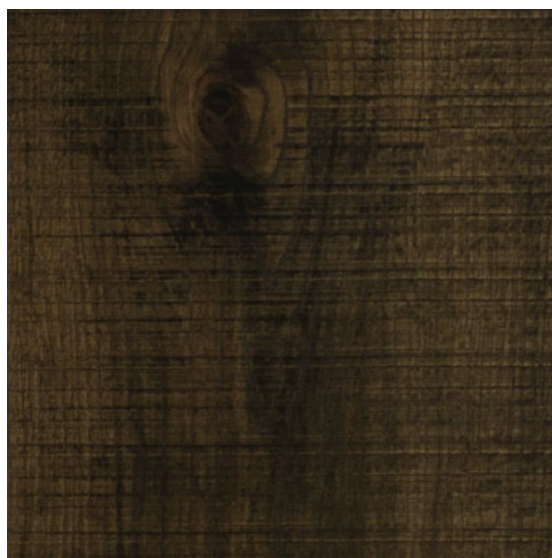

ПАРКЕТ | СТЕНОВЫЕ ПАНЕЛИ | ДВЕРИ

Инженерный паркет Mardegan Legno Paris mon amour Le Chat Noir

Производитель: MARDEGAN LEGNO

Код товара: Инженерный паркет Mardegan Legno Paris mon amour Le Chat Noir

Артикул: ML-246

Дизайн: Двухслойный или трехслойный инженерный паркет

Порода дерева: Дуб

Селекция: Натур, рустик, селект (по выбору заказчика)

Фаска: С 4-х сторон

Тип покрытия: Лак

Соединение: Шип/паз

Толщина верхнего слоя: 5,2 или 4,0 мм