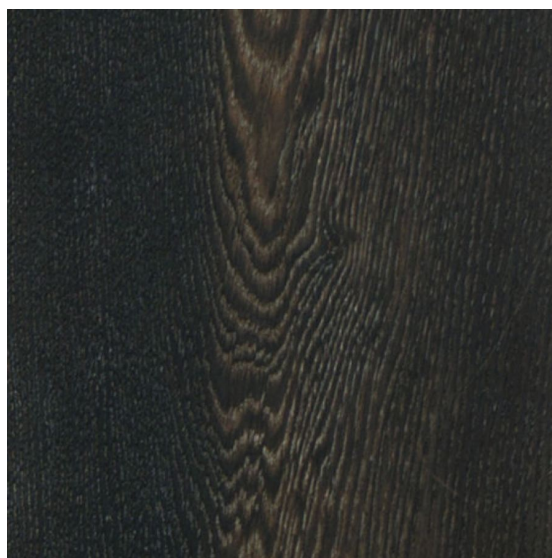

ПАРКЕТ | СТЕНОВЫЕ ПАНЕЛИ | ДВЕРИ

Инженерный паркет Mardegan Legno Paris mon amour Bastille

Производитель: MARDEGAN LEGNO

Код товара: Инженерный паркет Mardegan Legno Paris mon amour Bastille

Артикул: ML-270

Страна производства: Италия

Коллекция: Paris mon amour

Размеры: Трехслойный паркет 1) 1500-2900x180 / 250 / 300x20 мм; 2)

1500-2400x140 / 180 / 220x15 мм; Двухслойный паркет 1) 900-2100x120 / 140 /

180x14 мм; 2) 900-2100x140x10 мм; 3) 1200 / 1500x90x10 мм

Дизайн: Двухслойный или трехслойный инженерный паркет

Порода дерева: Дуб

Селекция: Натур, рустик, селект (по выбору заказчика)

Фаска: С 4-х сторон

Тип покрытия: Лак

Соединение: Шип/паз

Толщина верхнего слоя: 5,2 или 4,0 мм

Тип поверхности: Полуматовая или глянцевая (по выбору заказчика)

Твёрдость породы: 3,7 по Бринеллю

КЛИЕНТСКИЙ ЦЕНТР

+7 (800) 100 83 54

Пишите нам

+7 (495) 972 83 54