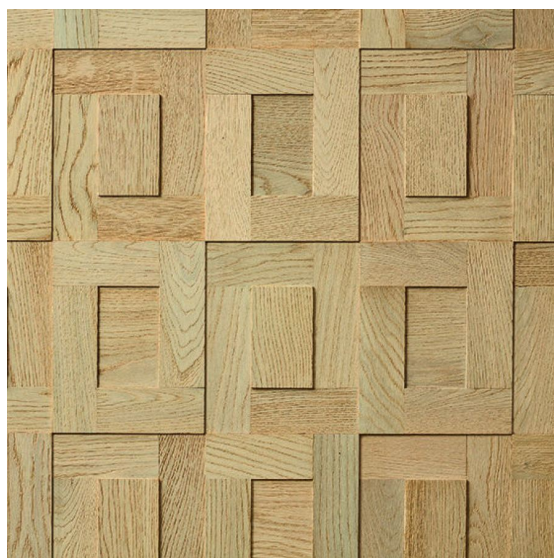

ПАРКЕТ | СТЕНОВЫЕ ПАНЕЛИ | ДВЕРИ

Стеновые панели Mardegan Legno WALL:DESIGN Tokyo

Производитель: MARDEGAN LEGNO

Код товара: Стеновые панели Mardegan Legno WALL:DESIGN Tokyo

Артикул: ML-268

Страна производства: Италия

Коллекция: WALL:DESIGN

Размеры: 2400x300x18.3 мм

Порода дерева: Дуб

Селекция: Natur, рустик, селект (по выбору заказчика)

Фаска: Без фаски

Тип покрытия: Лак

Соединение: Клеевое

Тип поверхности: Полуматовая или глянцевая (по выбору заказчика)