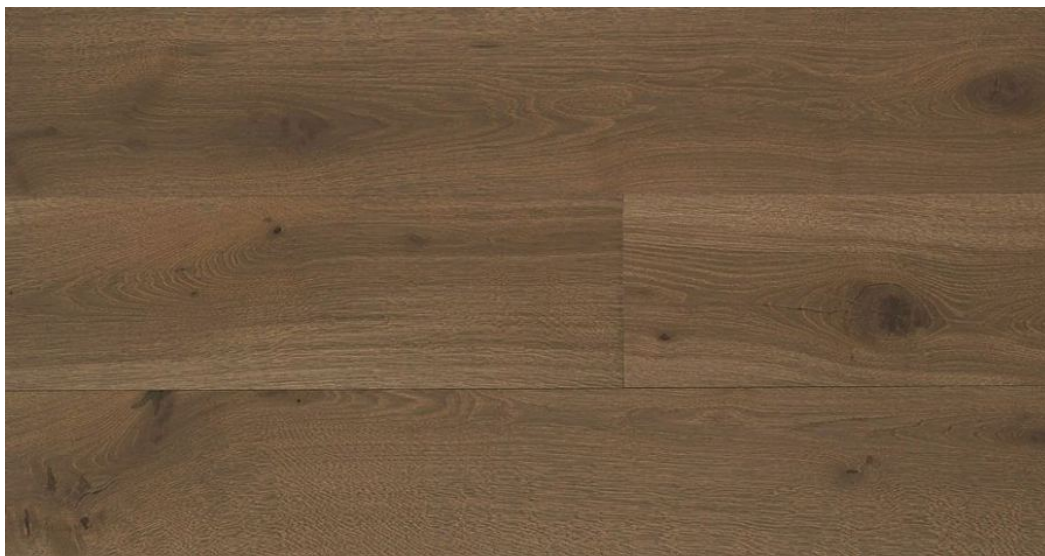

ПАРКЕТ | СТЕНОВЫЕ ПАНЕЛИ | ДВЕРИ

Инженерный паркет Triveneta Parchetti Tavolati di rovere Дуб серый лакированный

Производитель: TRIVENETA PARCHETTI
Код товара: Triveneta Parchetti Tavolati di rovere Дуб серый лакированный
Артикул: TRP -108
Страна производства: Италия
Коллекция: Tavolati di rovere
Размеры: 1500-2600 (10% короче)х160-190х15 мм
Дизайн: Двухслойный инженерный паркет
Порода дерева: Дуб
Селекция: Рустик, натур, селек
Фаска: Без фаски
Тип покрытия: Лак
Соединение: Шип/паз
Толщина верхнего слоя: 4 мм
Тип поверхности: Полуматовая или глянцевая (по выбору заказчика)
Твёрдость породы: 3,7 по Бринеллю