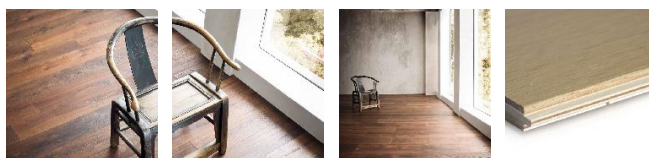

ПАРКЕТ | СТЕНОВЫЕ ПАНЕЛИ | ДВЕРИ

Инженерный паркет Triveneta Parchetti Tavolati di rovere Термодуб масло

Производитель: TRIVENETA PARCHETTI
Код товара: Triveneta Parchetti Tavolati di rovere Термодуб масло
Артикул: TRP -116
Страна производства: Италия
Коллекция: Tavolati di rovere
Размеры: 1500-2600 (10% короче)х160-190х15 мм
Дизайн: Двухслойный инженерный паркет
Порода дерева: Дуб
Селекция: Рустик, натур, селект
Фаска: Без фаски
Тип покрытия: Масло
Соединение: Шип/паз
Толщина верхнего слоя: 4 мм
Тип поверхности: Матовая
Твёрдость породы: 3,7 по Бринеллю