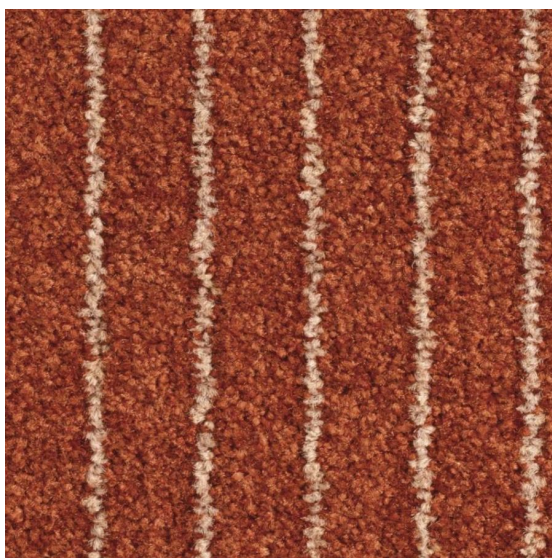

## Ковровое покрытие Balsan Colisée 461 ROUILLE

**Производитель:** BALSAN

**Код товара:** Ковровое покрытие Balsan Colisée 461 ROUILLE

**Артикул:** BLS-366

**Вес:** 1945 гр/кв.м

**Толщина изделия:** 7,3 мм

**Страна производства:** Франция

**Коллекция:** Colisée

**Размеры:** Рулон шириной 4 м

**Материал изделия:** 100% полиамид

**Основание:** Текстиль