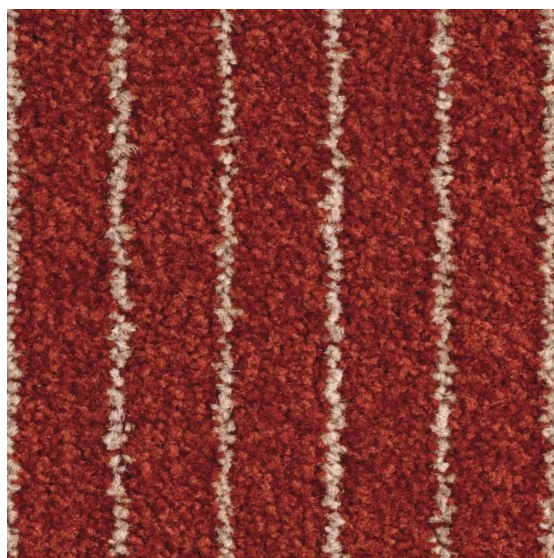

## Ковровое покрытие Balsan Colisée 551 OPERA

**Производитель:** BALSAN

**Код товара:** Ковровое покрытие Balsan Colisée 551 OPERA

**Артикул:** BLS-367

**Вес:** 1945 гр/кв.м

**Толщина изделия:** 7,3 мм

**Страна производства:** Франция

**Коллекция:** Colisée

**Размеры:** Рулон шириной 4 м

**Материал изделия:** 100% полиамид

**Основание:** Текстиль