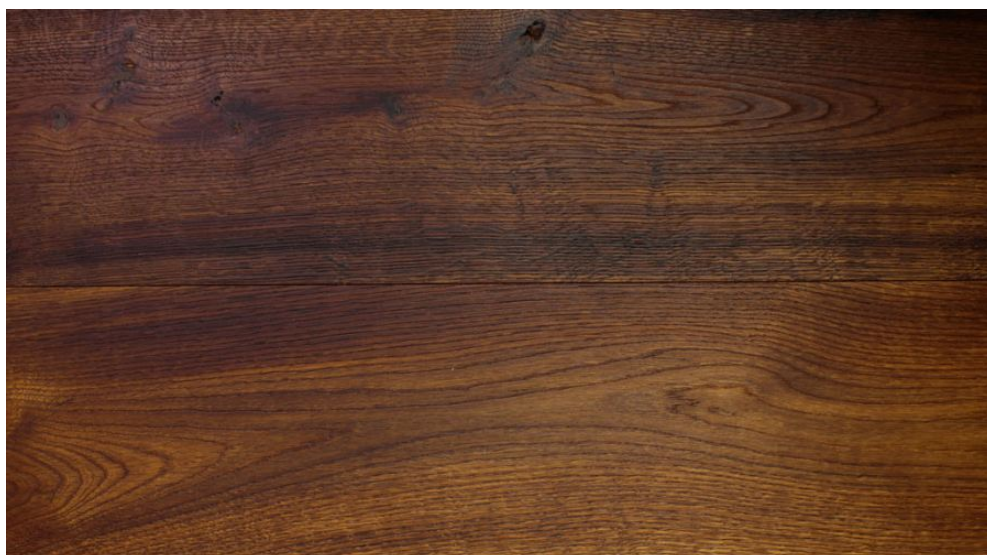

## Инженерный паркет Triveneta Parchetti Futura line Термодуб рустик масло

**Производитель:** TRIVENETA PARCHETTI  
**Код товара:** Triveneta Parchetti Futura line Термодуб рустик масло  
**Артикул:** TRP -147  
**Страна производства:** Италия  
**Коллекция:** Futura line  
**Размеры:** 1000-1600 (20% короче)х140х12 мм  
**Дизайн:** Двухслойный инженерный паркет  
**Порода дерева:** Дуб  
**Селекция:** Рустик  
**Фаска:** Без фаски  
**Тип покрытия:** Масло  
**Соединение:** Шип/паз  
**Толщина верхнего слоя:** 4 мм  
**Тип поверхности:** Матовая, брашированная  
**Твёрдость породы:** 3,7 по Бринеллю