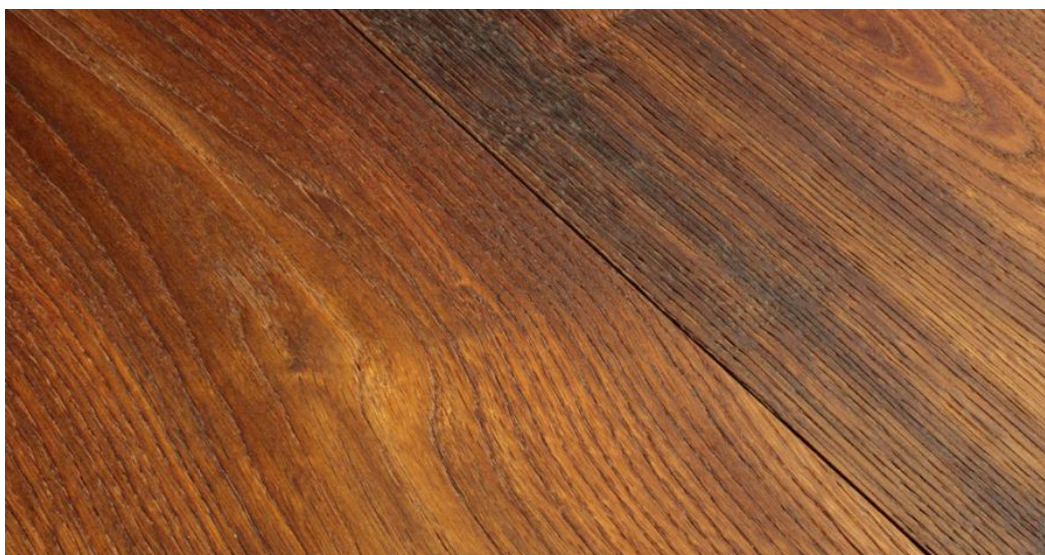

ПАРКЕТ | СТЕНОВЫЕ ПАНЕЛИ | ДВЕРИ

Инженерный паркет Triveneta Parchetti Futura line Термодуб лакированный

Производитель: TRIVENETA PARCHETTI
Код товара: Triveneta Parchetti Futura line Термодуб лакированный
Артикул: TRP -149
Страна производства: Италия
Коллекция: Futura line
Размеры: 1000-1600 (20% короче)х140х12 мм
Дизайн: Двухслойный инженерный паркет
Порода дерева: Дуб
Селекция: Рустик, натур, селект
Фаска: Без фаски
Тип покрытия: Лак
Соединение: Шип/паз
Толщина верхнего слоя: 4 мм
Тип поверхности: Полуматовая или глянцевая, брашированная
Твёрдость породы: 3,7 по Бринеллю