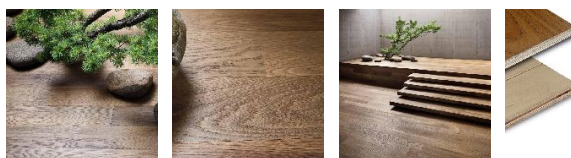

Инженерный паркет Triveneta Parchetti Futura line Термодуб масло

Производитель: TRIVENETA PARCHETTI

Код товара: Инженерный паркет Triveneta Parchetti Futura line Термодуб
масло

Артикул: TRP -148

Страна производства: Италия

Коллекция: Futura line

Размеры: 1000-1600 (20% короче)х140х12 мм

Дизайн: Двухслойный инженерный паркет

Порода дерева: Дуб

Селекция: Рустик, натур, селект

Фаска: Без фаски

Тип покрытия: Масло

Соединение: Шип/паз

Толщина верхнего слоя: 4 мм

Тип поверхности: Матовая, брашированная

Твёрдость породы: 3,7 по Бринеллю

КЛИЕНТСКИЙ ЦЕНТР

+7 (800) 100 83 54

Пишите нам

+7 (495) 972 83 54