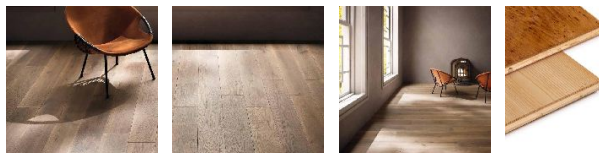

Инженерный паркет Triveneta Parchetti Ristrutturando Дуб Toscana серый антикварный масло

Производитель: TRIVENETA PARCHETTI

Код товара: Triveneta Parchetti Ristrutturando Дуб Toscana серый
антикварный

Артикул: TRP -159

Страна производства: Италия

Коллекция: Ristrutturando

Размеры: 1200-2500x120-200x15-20 мм

Дизайн: Трехслойный инженерный паркет с ручной отделкой

Порода дерева: Дуб

Селекция: Рустик, натур, селек

Фаска: Без фаски

Тип покрытия: Масло

Соединение: Шип/паз

Толщина верхнего слоя: 4 мм

Тип поверхности: Матовая

Твёрдость породы: 3,7 по Бринеллю

КЛИЕНТСКИЙ ЦЕНТР

+7 (800) 100 83 54

Пишите нам

+7 (495) 972 83 54