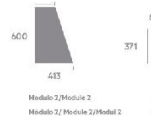

Модульный паркет Daniele Lago Slide Biancospino

13
AL ALLUMINIO

2
HE ELTO

Производитель: DANIELE LAGO

Код товара: Модульный паркет Daniele Lago Slide Biancospino

Артикул: DE-103

LI LITIO

MG MAGNESIO

NA SODIO

Страна производства: Италия

Коллекция: Slide

Размеры: Модуль 1: 565x565 мм, Модуль 2: 600x413 мм, Модуль 3: 371x571

мм

Порода дерева: Дуб

Фаска: С фаской

Тип покрытия: Масло

Соединение: Шип-паз

Тип поверхности: Матовая

Твёрдость породы: 3,7 по Бринеллю

КЛИЕНТСКИЙ ЦЕНТР

+7 (800) 100 83 54

Пишите нам

+7 (495) 972 83 54