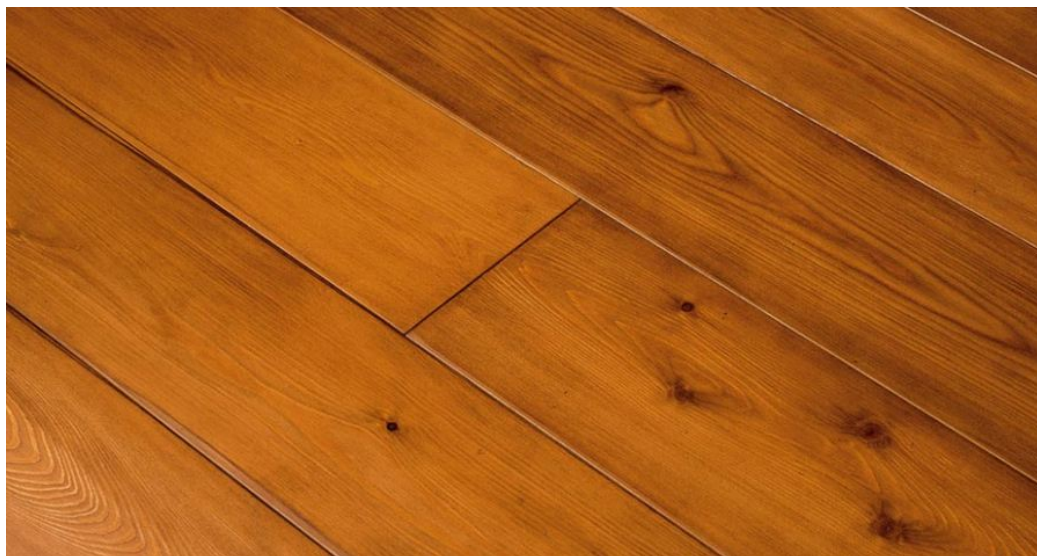

ПАРКЕТ | СТЕНОВЫЕ ПАНЕЛИ | ДВЕРИ

Инженерный паркет Triveneta Parchetti Arti Trevigiane Лиственница Cortina лакированная

Производитель: TRIVENETA PARCHETTI
Код товара: Triveneta Parchetti Arti Trevigiane Лиственница Cortina
Артикул: TRP -163
Страна производства: Италия
Коллекция: Arti Trevigiane
Размеры: 1200-2500x70-200x12-20 мм
Дизайн: Трехслойный инженерный паркет с ручной отделкой
Порода дерева: Лиственница
Селекция: Рустик, натур, селект
Фаска: Без фаски
Тип покрытия: Лак
Соединение: Шип/паз
Толщина верхнего слоя: 4 мм
Тип поверхности: Полуматовая или глянцевая (по выбору заказчика)
Твёрдость породы: 3,1 по Бринеллю