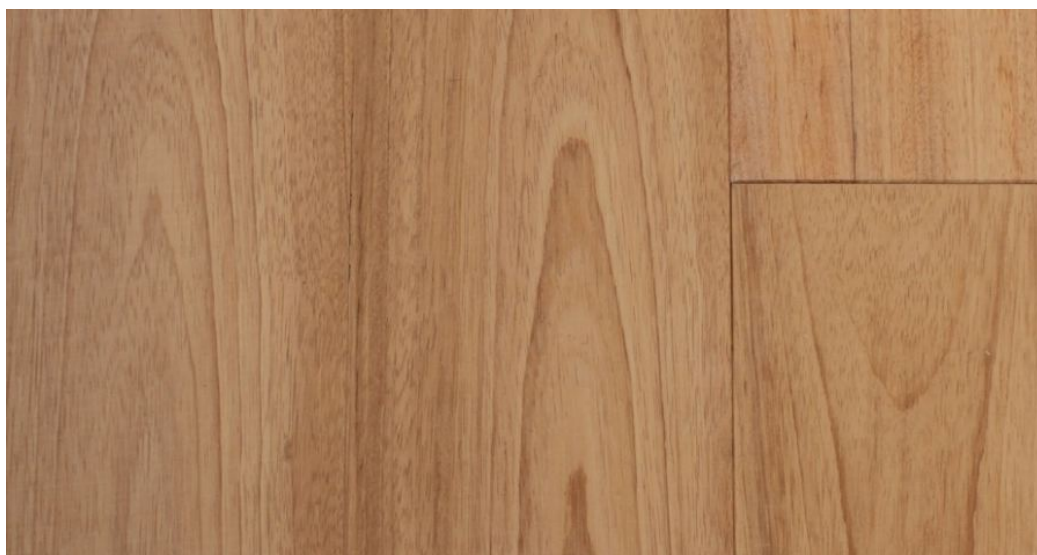

ПАРКЕТ | СТЕНОВЫЕ ПАНЕЛИ | ДВЕРИ

Инженерный паркет Triveneta Parchetti Traverso Дуссия

Производитель: TRIVENETA PARCHETTI
Код товара: Инженерный паркет Triveneta Parchetti Traverso Дуссия
Артикул: TRP -174
Страна производства: Италия
Коллекция: Traverso
Размеры: Длина: 1500 мм
Моноширина: 100 или 180 или 280 мм
Ширина: модуль 100+180+200 мм
Общая толщина: 15мм
Дизайн: Двухслойный инженерный паркет с диагональным рисунком
Порода дерева: Дуссия
Селекция: Рустик, натур, селек
Фаска: С 4-х сторон
Тип покрытия: Лак, масло или воск (по выбору заказчика)
Соединение: Шип/паз
Толщина верхнего слоя: 4 мм, расположен поперек
Тип поверхности: Матовая, полуматовая или глянцевая (по выбору заказчика)
Твёрдость породы: 4,0 по Бринеллю