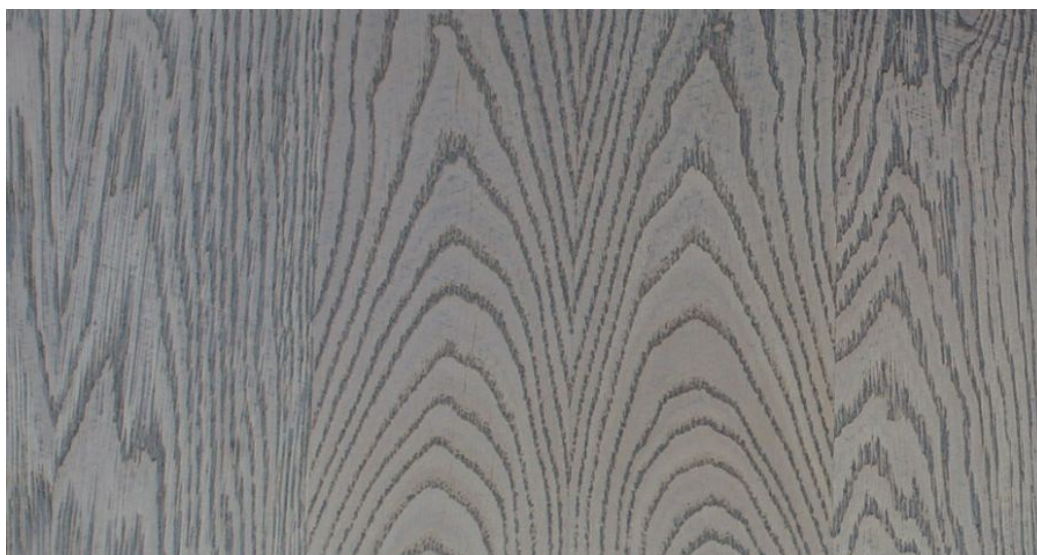

ПАРКЕТ | СТЕНОВЫЕ ПАНЕЛИ | ДВЕРИ

Инженерный паркет Triveneta Parchetti Traverso Серый

Производитель: TRIVENETA PARCHETTI
Код товара: Инженерный паркет Triveneta Parchetti Traverso Серый
Артикул: TRP -175
Страна производства: Италия
Коллекция: Traverso
Размеры: Длина: 1500 мм Моноширина: 100 или 180 или 280 мм Ширина:
модуль 100+180+200 мм Общая толщина: 15мм
Дизайн: Двухслойный инженерный паркет с диагональным рисунком
Порода дерева: Дуб
Селекция: Рустик, натур, селект
Фаска: С 4-х сторон
Тип покрытия: Лак, масло или воск (по выбору заказчика)
Соединение: Шип/паз
Толщина верхнего слоя: 4 мм, расположен поперек
Тип поверхности: Матовая, полуматовая или глянцевая (по выбору
заказчика)
Твёрдость породы: 3,7 по Бринеллю