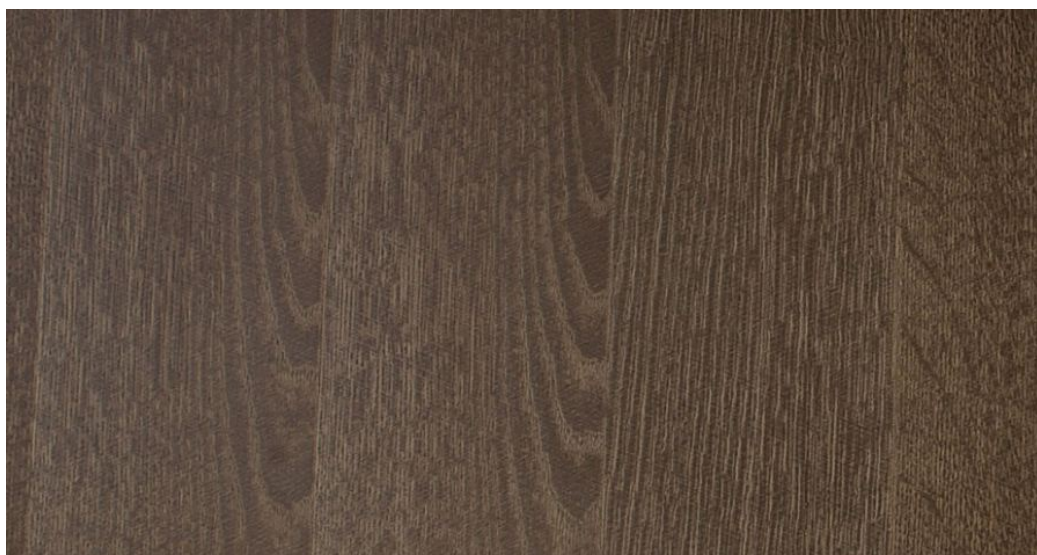

ПАРКЕТ | СТЕНОВЫЕ ПАНЕЛИ | ДВЕРИ

Инженерный паркет Triveneta Parchetti Traverso Земля

Производитель: TRIVENETA PARCHETTI
Код товара: Инженерный паркет Triveneta Parchetti Traverso Земля
Артикул: TRP -179
Страна производства: Италия
Коллекция: Traverso
Размеры: Длина: 1500 мм Моноширина: 100 или 180 или 280 мм Ширина: модуль 100+180+200 мм Общая толщина: 15мм
Дизайн: Двухслойный инженерный паркет с диагональным рисунком
Порода дерева: Дуб
Селекция: Рустик, натур, селект
Фаска: С 4-х сторон
Тип покрытия: Лак, масло или воск (по выбору заказчика)
Соединение: Шип/паз
Толщина верхнего слоя: 4 мм, расположен поперек
Тип поверхности: Матовая, полуматовая или глянцевая (по выбору заказчика)
Твёрдость породы: 3,7 по Бринеллю