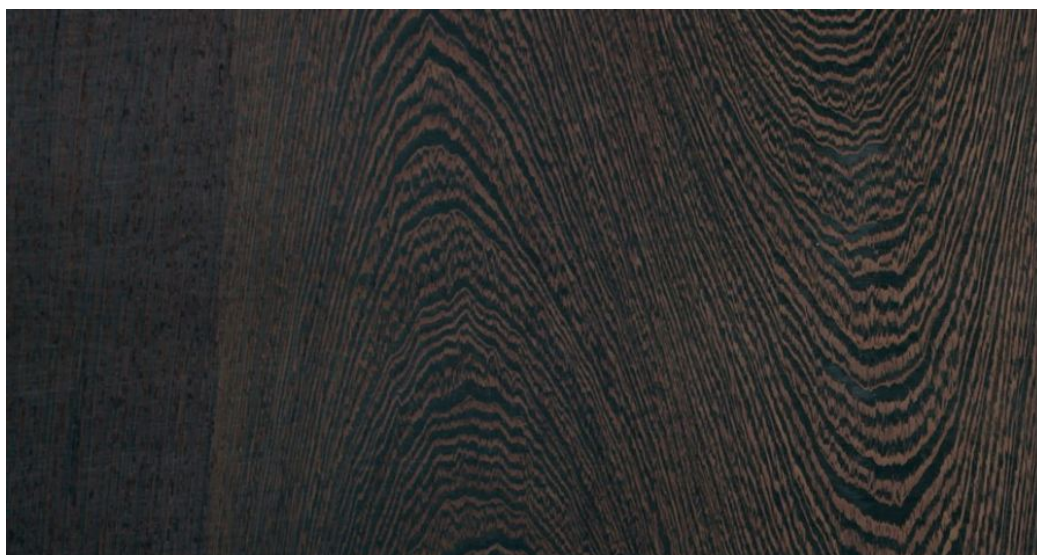

ПАРКЕТ | СТЕНОВЫЕ ПАНЕЛИ | ДВЕРИ

Инженерный паркет Triveneta Parchetti Traverso Венге

Производитель: TRIVENETA PARCHETTI
Код товара: Инженерный паркет Triveneta Parchetti Traverso Венге
Артикул: TRP -180
Страна производства: Италия
Коллекция: Traverso
Размеры: Длина: 1500 мм
Моноширина: 100 или 180 или 280 мм
Ширина: модуль 100+180+200 мм
Общая толщина: 15мм
Дизайн: Двухслойный инженерный паркет с диагональным рисунком
Порода дерева: Венге
Селекция: Рустик, натур, селек
Фаска: С 4-х сторон
Тип покрытия: Лак, масло или воск (по выбору заказчика)
Соединение: Шип/паз
Толщина верхнего слоя: 4 мм, расположен поперек
Тип поверхности: Матовая, полуматовая или глянцевая (по выбору заказчика)
Твёрдость породы: 4,2 по Бринеллю