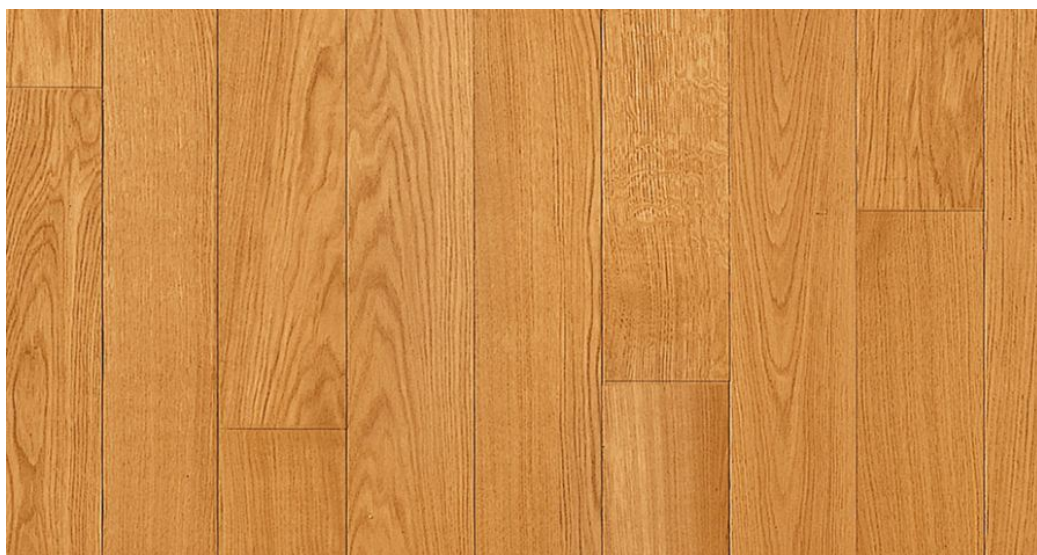

ПАРКЕТ | СТЕНОВЫЕ ПАНЕЛИ | ДВЕРИ

Инженерный паркет Triveneta Parchetti Двухслойный MAXI Дуб селек

Производитель: TRIVENETA PARCHETTI
Код товара: Triveneta Parchetti Двухслойный MAXI Дуб селек
Артикул: TRP -181
Страна производства: Италия
Коллекция: Двухслойный MAXI
Размеры: 1200-2500x135-200x15 мм
Дизайн: Двухслойный инженерный паркет
Порода дерева: Дуб
Селекция: Селект
Фаска: Без фаски
Тип покрытия: Лак, масло или воск (по выбору заказчика)
Соединение: Шип/паз
Толщина верхнего слоя: 4 мм
Тип поверхности: Матовая, полуматовая или глянцевая (по выбору заказчика)
Твёрдость породы: 3,7 по Бринеллю